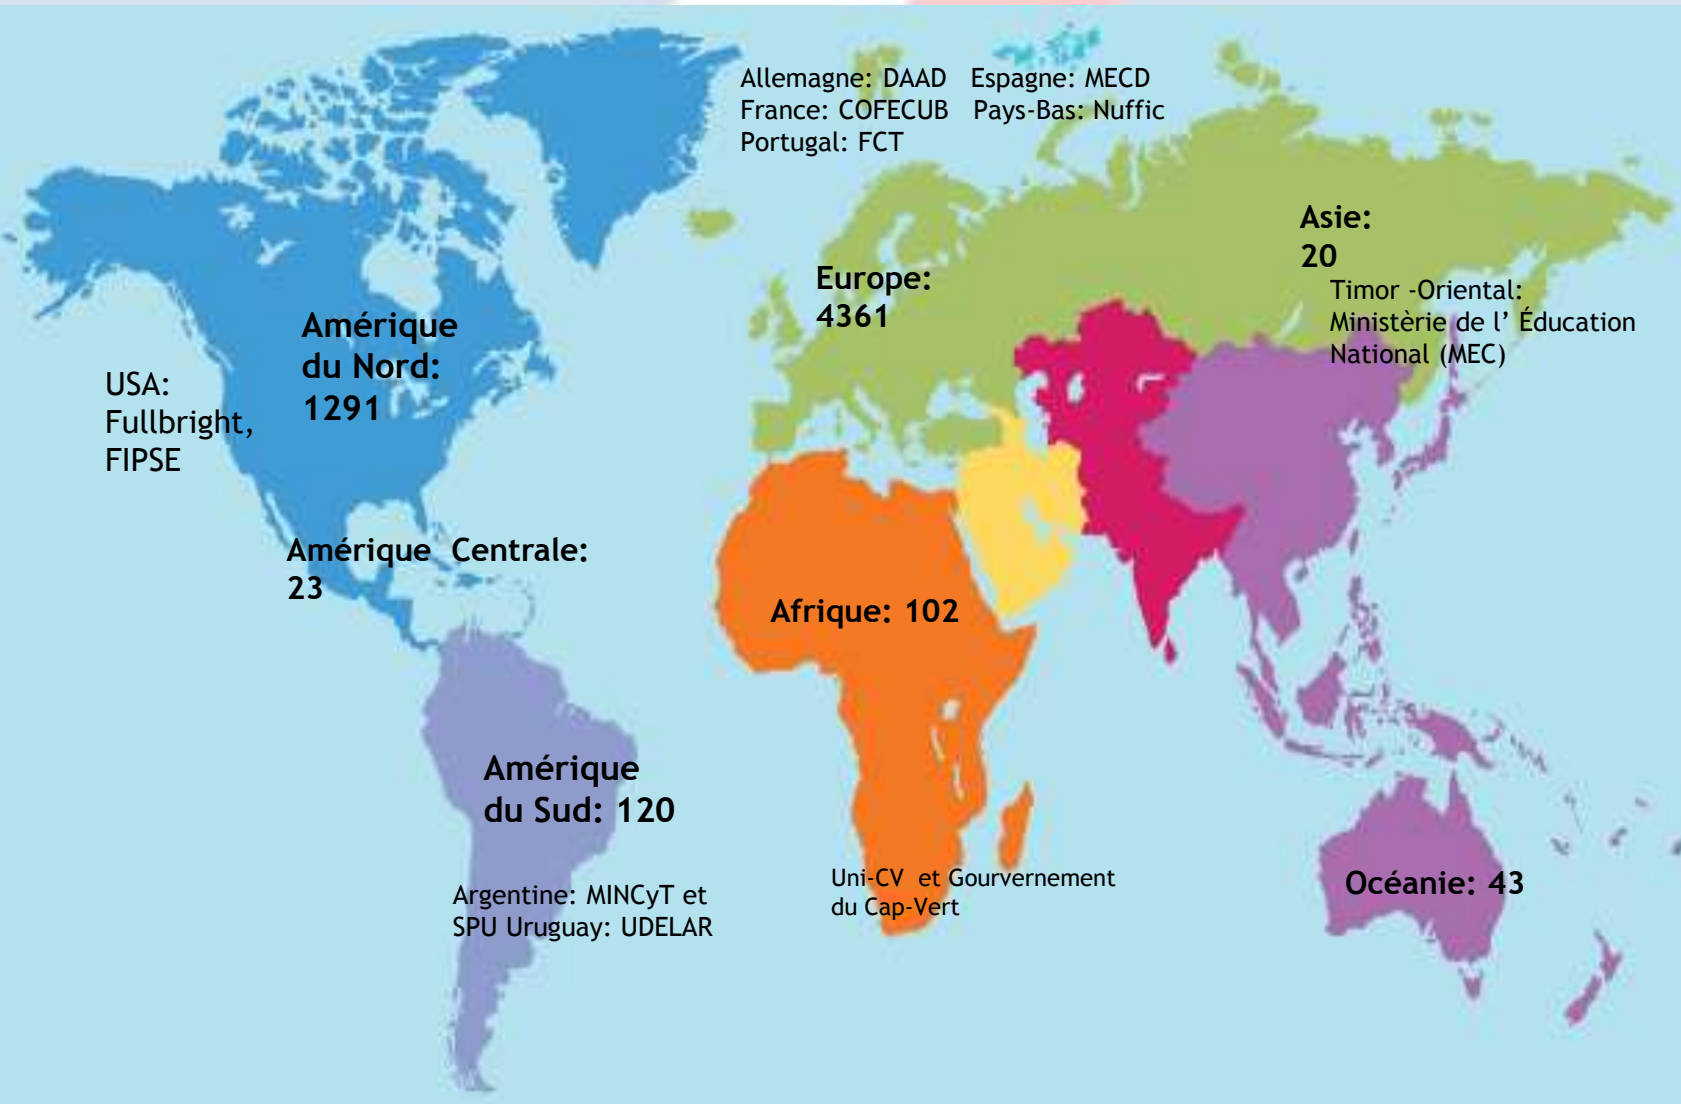

Nombre d'étudiants financés par la CAPES à l'étranger en 2011 et principales institutions partenaires