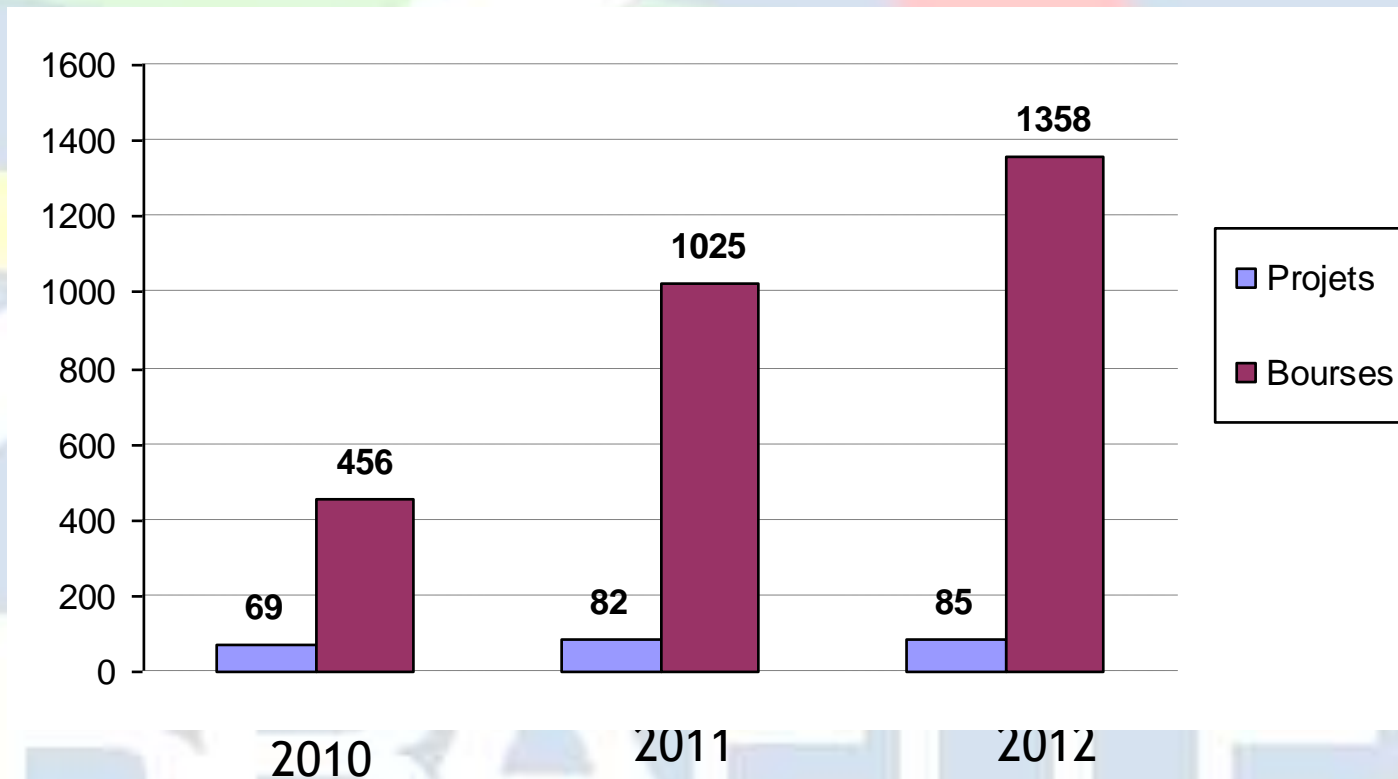

Partenariats Brésil-France - 2012

Programmes	Projets	Doctorat en alternance	Études post-doctorales	Stage Sénior	Formation en alternance	Total de Bourses
Science sans Frontières (Licence et Master)					335	335
BRAFAGRI	11				151	151
BRAFITEC	74				1.207	1.207
COFECUB	123	116	60			176
SticAmSud	19	1				1
MathAmSud	8					
Saint-Hilaire	6					
Agropólis	9		1			1
Bourses Individuelles		128	21	7	2	125
Grand Total	250					1.996

Actions DRI - France

Elargissement des Programmes BRAFINITEC et BRAFAGRI