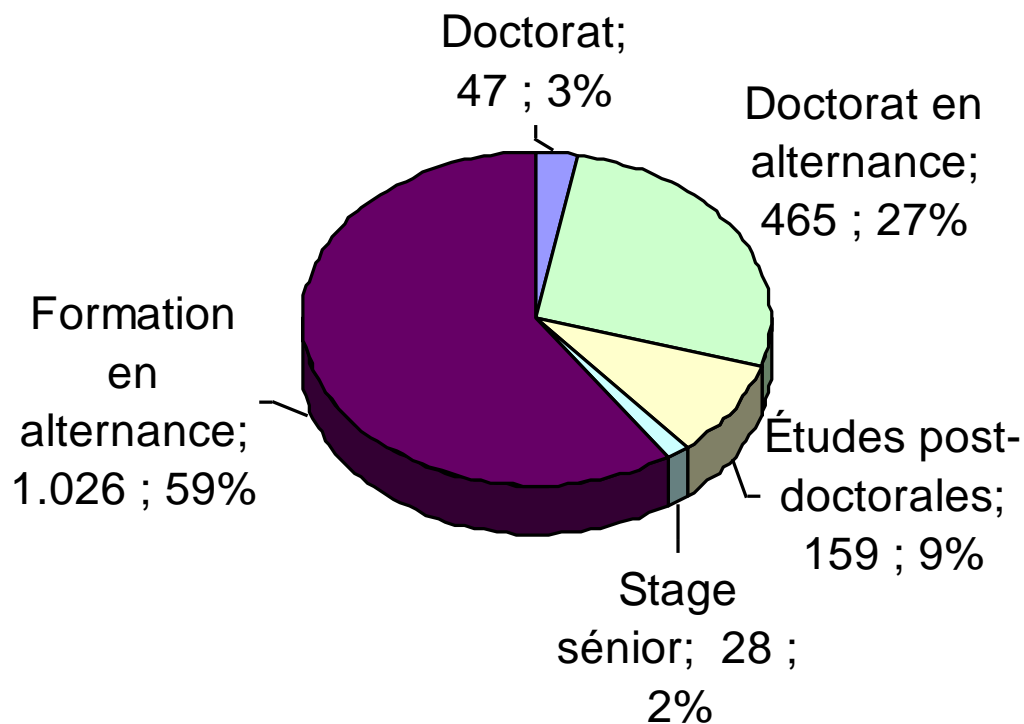

Partenariats Brésil-France

Total des boursiers des programmes avec la France par modalité 2011