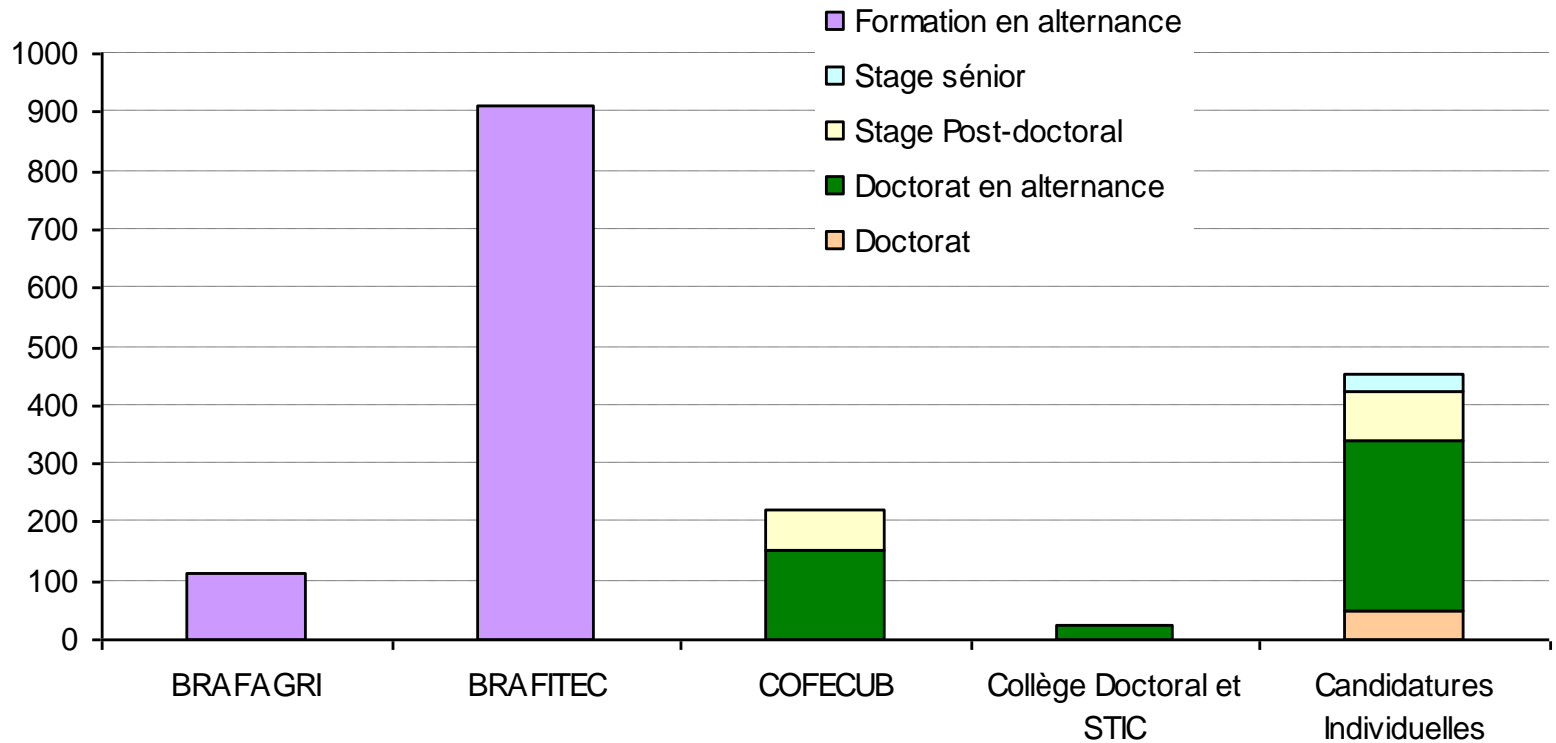

Partenariats Brésil-France

Boursiers par Programme et modalité
2011