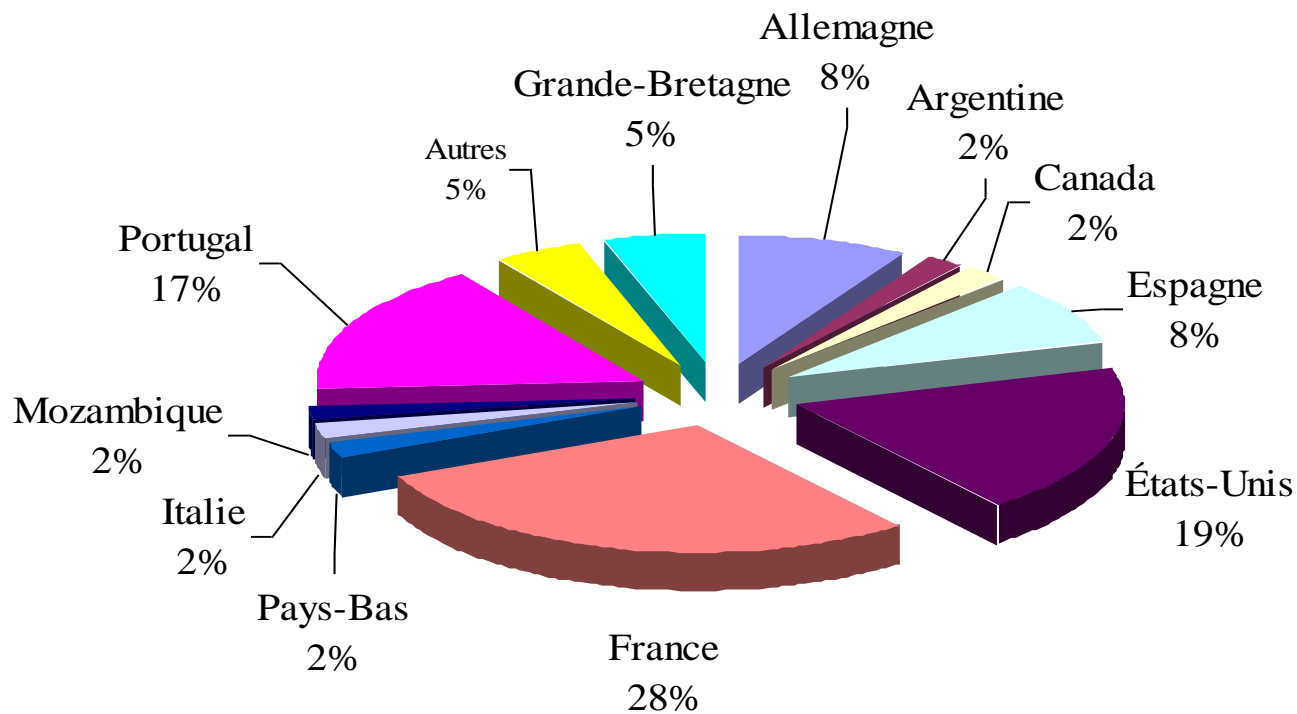

Bourses à l'étranger

Principaux pays de la destination des boursiers à l'étranger - 2011